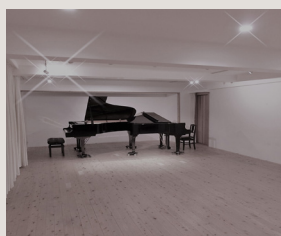

YOSHU

YOSHU ホール主催

北山 隆 リコーダーコンサート

Sonatine

いろんなソナチネ

ブレスゲン：ソナチネ

林 光：ソナチネ

レーリツヒ：ソナチネ

バロック小品 他

コンサートの前に…楽器づくり名人の
北山隆氏考案「楽しい笛」をご本人指導の下、
ご来場の皆様と作る予定です。お楽しみに！

ピアノ佐藤亜衣

日時 2018年 **6月15日** (金)

開演 **19:00** (開場 18:30)

会場 **YOSHU ホール**

入場料 **2,500 円**