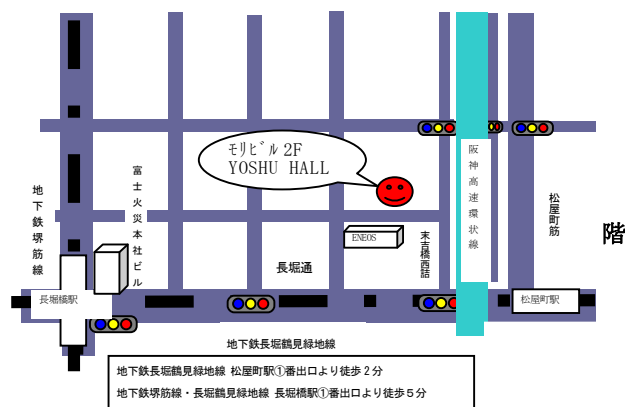

〒542-0081 大阪市中央区南船場 1-4-11 モリビル 2

TEL 06-6261-7827 携帯

090-8200-6294

FAX 06-6261-7828

E-MAIL yoshu-hall@kta.biglobe.ne.jp

http://www.yoshuhall.info

2013年 7月のマンスリーコンサート

夏です！7月マンスリーは、暑く、いや、熱くて楽しい公演です！